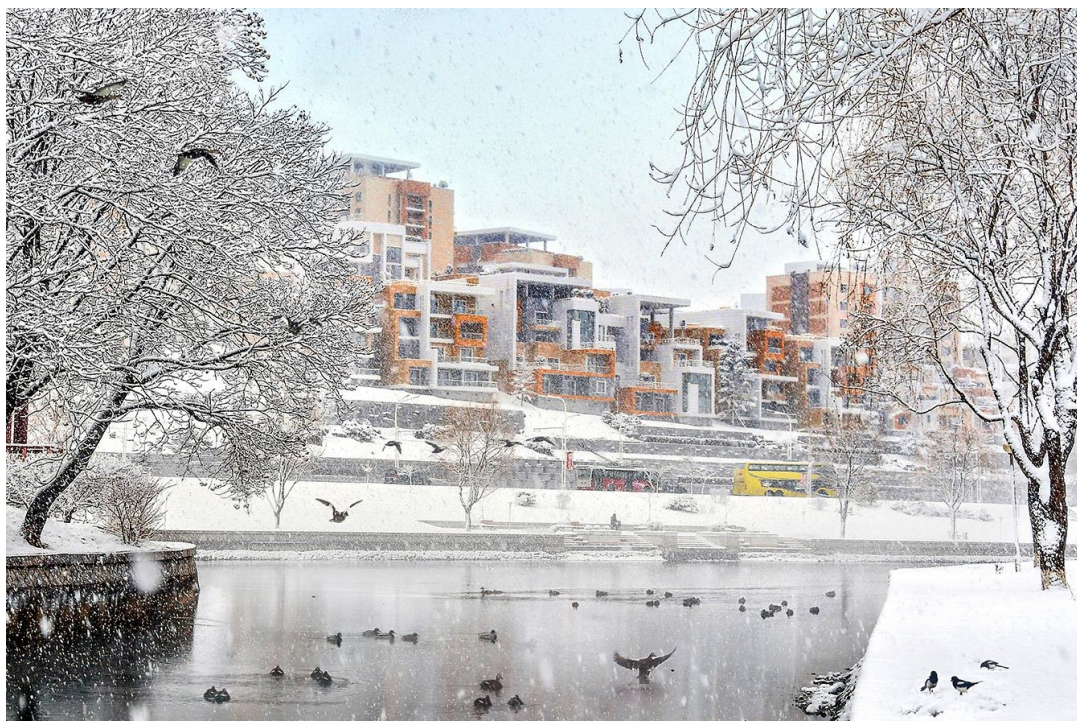

琼楼洞的雪景

琼楼洞指平壤的普通江岸楼梯式住宅区（2022 年 4 月竣工），有琼楼玉宇，其雪景像一幅美丽的画幅。